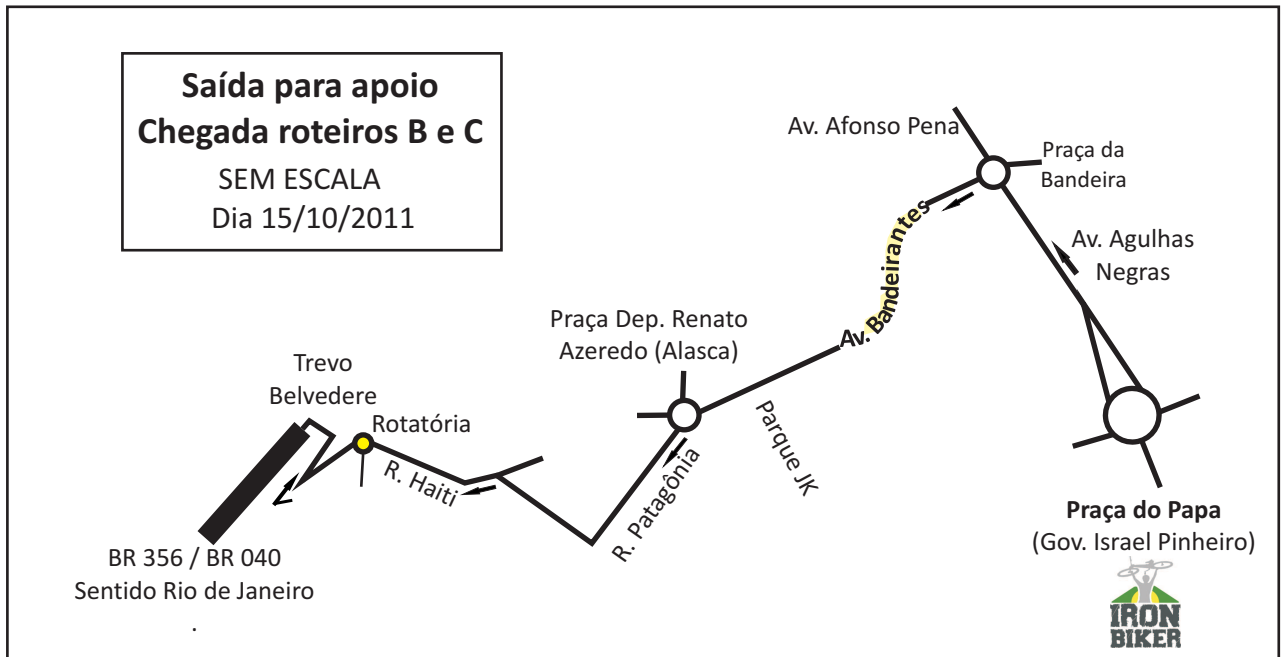

Roteiro esquemático.

Saída para apoio - mapa de ruas.

1 Praça do Papa

2 Praça da Bandeira

3 Av. Bandeirantes

4 Parque JK

5 Praça Dep. Renato Azeredo (Alasca)

6 Rua Patagônia

7 Rua Haiti

8 Trevo Belvedere

9 BR 356 / BR 040